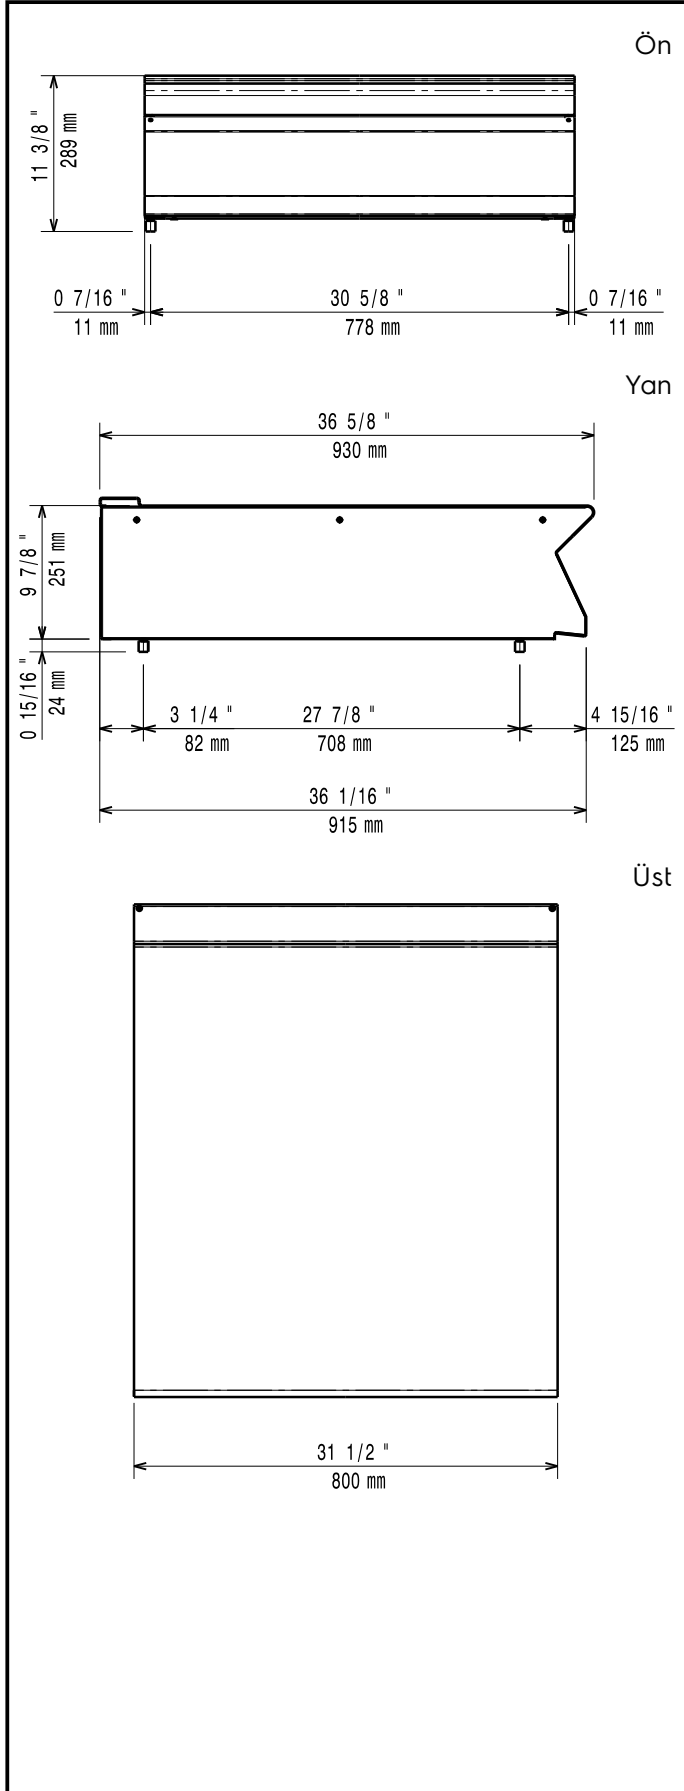

Özellikler

Sıra No.

Ön, arka ve yan paneller Scotch Brite paslanmaz çeliktir. 2 mm kalınlıkta üst tabla da AISI 304'dür. 900XP soğutmalı veya nötr alt dolaplar, köprü suportları ve konsol sisteminin üzerine monte edilebilirler. Lazer kesimle oluşturulmuş 90° açılı yan kenarlar yanyana gelen üniteler arasında açıklık kalıp kir toplanmasına imkan vermez. Dolabın önü kapalıdır.

Konstruksiyon

- Paslanmaz çelik üst tabla ağır hizmete uygundur, her türlü yüke dayanıklıdır.

- Ünite 930 mm derinliktedir ve geniş bir çalışma yüzeyine sahiptir.

Opsiyonel Aksesuarlar

- Birleşme yerleri için kapama kiti - 700&900XP PNC 206086
- Köprü tipi montaj suportu - 800 mm - 700&900XP PNC 206137
- Köprü tipi montaj suportu - 1000 mm - 700&900XP PNC 206138
- Köprü tipi montaj suportu - 1200 mm - 700&900XP PNC 206139
- Köprü tipi montaj suportu - 1400 mm - 700&900XP PNC 206140
- Köprü tipi montaj suportu - 1600 mm - 700&900XP PNC 206141
- Cihaz üstü suportlu stand - 800 mm - 700&900XP PNC 206184
- Döner kollu batarya (Uzatma borusu dahil değildir) - 700&900XP PNC 206289
- Döner kollu batarya için uzatma - 900XP PNC 206290
- Arka korkuluk 800mm- Marin PNC 206308
- Arka korkuluk 1200mm- Marin PNC 206309
- Yan korkuluk,sağ/sol - 900XP PNC 216044
- Ön korkuluk - 800 mm - 700&900XP PNC 216047
- Ön korkuluk - 1200 mm - 700&900XP PNC 216049
- Ön korkuluk - 1600 mm - 700&900XP PNC 216050
- Geniş korkuluk (tabak rafı) 800 mm - 700&900XP PNC 216186
- 2 yan kapama paneli H=250, d=900 - 900XP PNC 216278

Onay: _____

**Temel bilgiler:**

Dış boyutlar, Genişlik:	800 mm
391160 (E9WTNHN000)	
Dış boyutlar, Derinlik:	930 mm
Dış boyutlar, Yükseklik:	250 mm
Net ağırlık:	32 kg